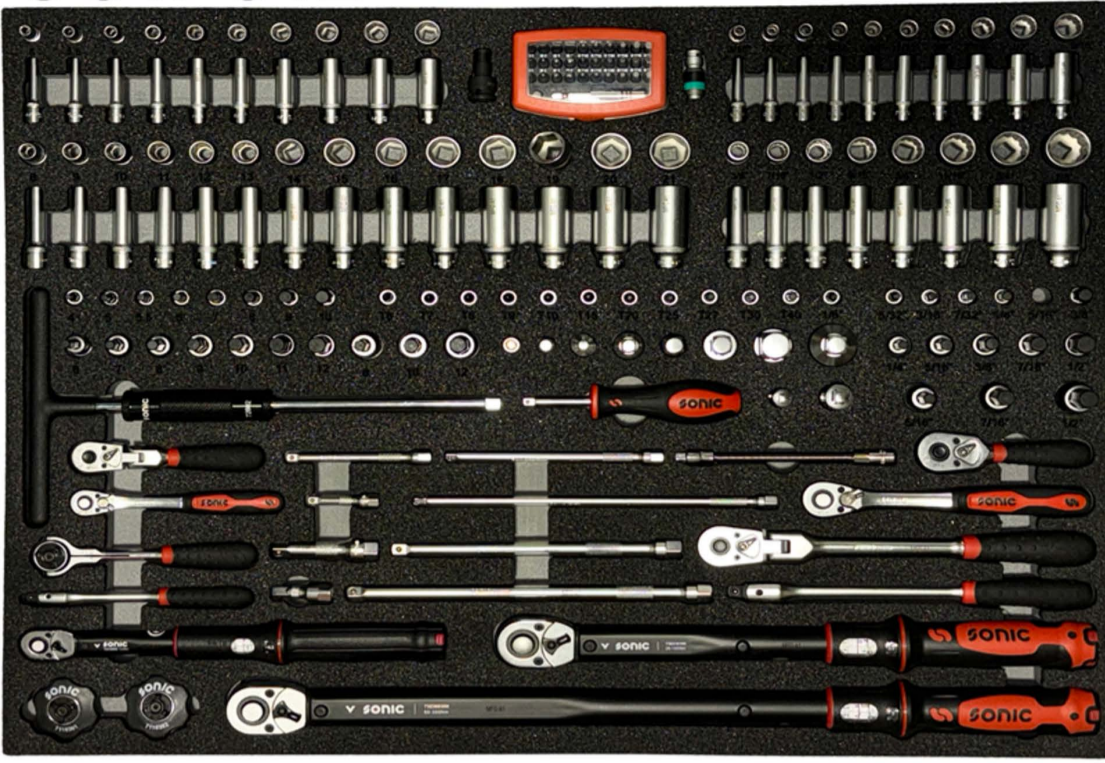

901P012

N0	Sonic NO	Description	Q'ty
1	21505	Flank socket 1/4", 6 pt. 5mm	1
2	21555	Flank socket 1/4", 6 pt. 5.5mm	1
3	21506	Flank socket 1/4", 6 pt. 6mm	1
4	21507	Flank socket 1/4", 6 pt. 7mm	1
5	21508	Flank socket 1/4", 6 pt. 8mm	1
6	21509	Flank socket 1/4", 6 pt. 9mm	1
7	21510	Flank socket 1/4", 6 pt. 10mm	1
8	21511	Flank socket 1/4", 6 pt. 11mm	1
9	21512	Flank socket 1/4", 6 pt. 12mm	1
10	21513	Flank socket 1/4", 6 pt. 13mm	1
11	21905	Socket 1/4", 12 pt. 3/16" (SAE)	1
12	21955	Socket 1/4", 12 pt. 7/32" (SAE)	1
13	21906	Socket 1/4", 12 pt. 1/4" (SAE)	1
14	21907	Socket 1/4", 12 pt. 9/32" (SAE)	1
15	21908	Socket 1/4", 12 pt. 5/16" (SAE)	1
16	21909	Socket 1/4", 12 pt. 11/32" (SAE)	1
17	21910	Socket 1/4", 12 pt. 3/8" (SAE)	1
18	21911	Socket 1/4", 12 pt. 7/16" (SAE)	1
19	21913	Socket 1/4", 12 pt. 1/2" (SAE)	1
20	21914	1/4" 12pt Flank socket 9/16"	1
21	2155005	Flank deep socket 1/4", 6 pt. 5mm	1
22	21550055	Flank deep socket 1/4", 6 pt. 5.5mm	1
23	2155006	Flank deep socket 1/4", 6 pt. 6mm	1
24	2155007	Flank deep socket 1/4", 6 pt. 7mm	1
25	2155008	Flank deep socket 1/4", 6 pt. 8mm	1
26	2155009	Flank deep socket 1/4", 6 pt. 9mm	1
27	2155010	Flank deep socket 1/4", 6 pt. 10mm	1
28	2155011	Flank deep socket 1/4", 6 pt. 11mm	1
29	2155012	Flank deep socket 1/4", 6 pt. 12mm	1
30	2155013	Flank deep socket 1/4", 6 pt. 13mm	1
31	73721	Bit holder 3/8"(F) x 1/4"(F)	1
32	103201	32pcs Bit set	1
33	900424	Wera Zyklop 8784 A1 Adaptor, Hexagon	1
34	2195005	Socket 1/4", 12 pt. deep 3/16" (SAE)	1
35	21950055	Socket 1/4", 12 pt. deep 7/32" (SAE)	1
36	2195006	Socket 1/4", 12 pt. deep 1/4" (SAE)	1
37	2195007	Socket 1/4", 12 pt. deep 9/32" (SAE)	1
38	2195008	Socket 1/4", 12 pt. deep 5/16" (SAE)	1
39	2195009	Socket 1/4", 12 pt. deep 11/32" (SAE)	1
40	2195010	Socket 1/4", 12 pt. deep 3/8" (SAE)	1
41	2195011	Socket 1/4", 12 pt. deep 7/16" (SAE)	1
42	2195012	Socket 1/4", 12 pt. deep 1/2" (SAE)	1