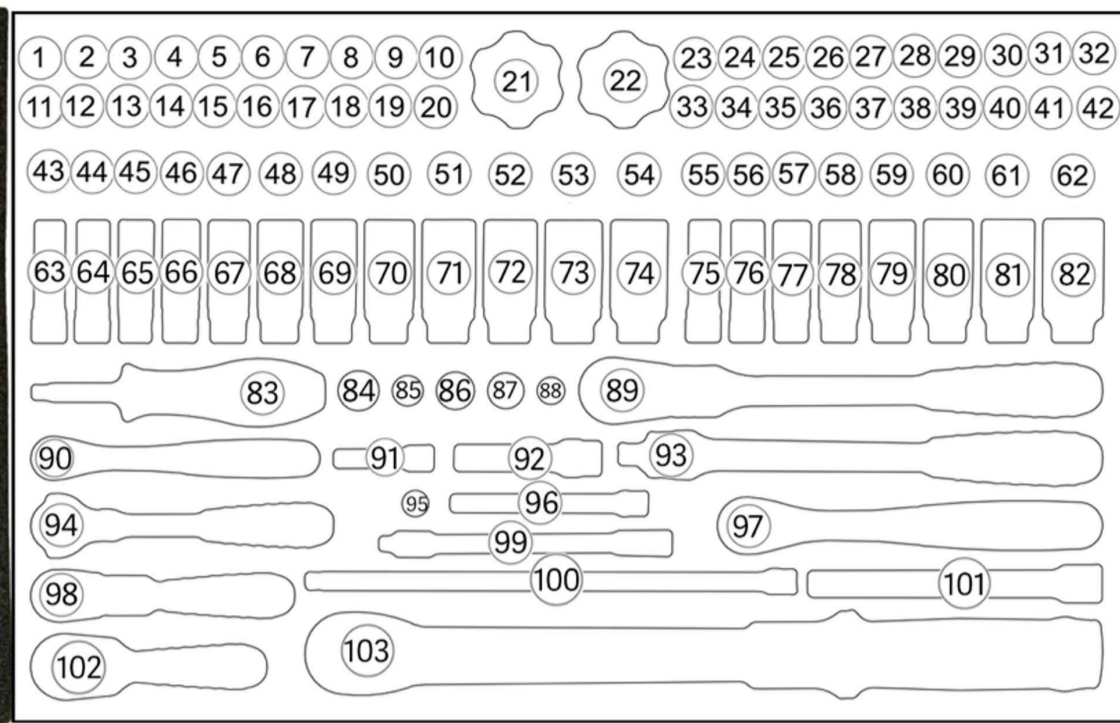

# 901P001

N0	Sonic NO	Description	Q'ty
1	2155005	Flank deep socket 1/4", 6 pt. 5mm	1
2	21550055	Flank deep socket 1/4", 6 pt. 5.5mm	1
3	2155006	Flank deep socket 1/4", 6 pt. 6mm	1
4	2155007	Flank deep socket 1/4", 6 pt. 7mm	1
5	2155008	Flank deep socket 1/4", 6 pt. 8mm	1
6	2155009	Flank deep socket 1/4", 6 pt. 9mm	1
7	2155010	Flank deep socket 1/4", 6 pt. 10mm	1
8	2155011	Flank deep socket 1/4", 6 pt. 11mm	1
9	2155012	Flank deep socket 1/4", 6 pt. 12mm	1
10	2155013	Flank deep socket 1/4", 6 pt. 13mm	1
11	21505	Flank socket 1/4", 6 pt. 5mm	1
12	21555	Flank socket 1/4", 6 pt. 5.5mm	1
13	21506	Flank socket 1/4", 6 pt. 6mm	1
14	21507	Flank socket 1/4", 6 pt. 7mm	1
15	21508	Flank socket 1/4", 6 pt. 8mm	1
16	21509	Flank socket 1/4", 6 pt. 9mm	1
17	21510	Flank socket 1/4", 6 pt. 10mm	1
18	21511	Flank socket 1/4", 6 pt. 11mm	1
19	21512	Flank socket 1/4", 6 pt. 12mm	1
20	21513	Flank socket 1/4", 6 pt. 13mm	1
21	7110301	Disc ratchet 1/4", 72 teeth	1
22	7110302	Disc ratchet 3/8", 72 teeth	1
23	2195005	Socket 1/4", 12 pt. deep 3/16" (SAE)	1
24	21950055	Socket 1/4", 12 pt. deep 7/32" (SAE)	1
25	2195006	Socket 1/4", 12 pt. deep 1/4" (SAE)	1
26	2195007	Socket 1/4", 12 pt. deep 9/32" (SAE)	1
27	2195008	Socket 1/4", 12 pt. deep 5/16" (SAE)	1
28	2195009	Socket 1/4", 12 pt. deep 11/32" (SAE)	1
29	2195010	Socket 1/4", 12 pt. deep 3/8" (SAE)	1
30	2195011	Socket 1/4", 12 pt. deep 7/16" (SAE)	1
31	2195012	Socket 1/4", 12 pt. deep 1/2" (SAE)	1
32	2195014	1/4" 12pt Flank Deep socket 9/16"	1
33	21905	Socket 1/4", 12 pt. 3/16" (SAE)	1
34	21955	Socket 1/4", 12 pt. 7/32" (SAE)	1
35	21906	Socket 1/4", 12 pt. 1/4" (SAE)	1
36	21907	Socket 1/4", 12 pt. 9/32" (SAE)	1
37	21908	Socket 1/4", 12 pt. 5/16" (SAE)	1
38	21909	Socket 1/4", 12 pt. 11/32" (SAE)	1
39	21910	Socket 1/4", 12 pt. 3/8" (SAE)	1
40	21911	Socket 1/4", 12 pt. 7/16" (SAE)	1
41	21913	Socket 1/4", 12 pt. 1/2" (SAE)	1
42	21914	1/4" 12pt Flank socket 9/16"	1