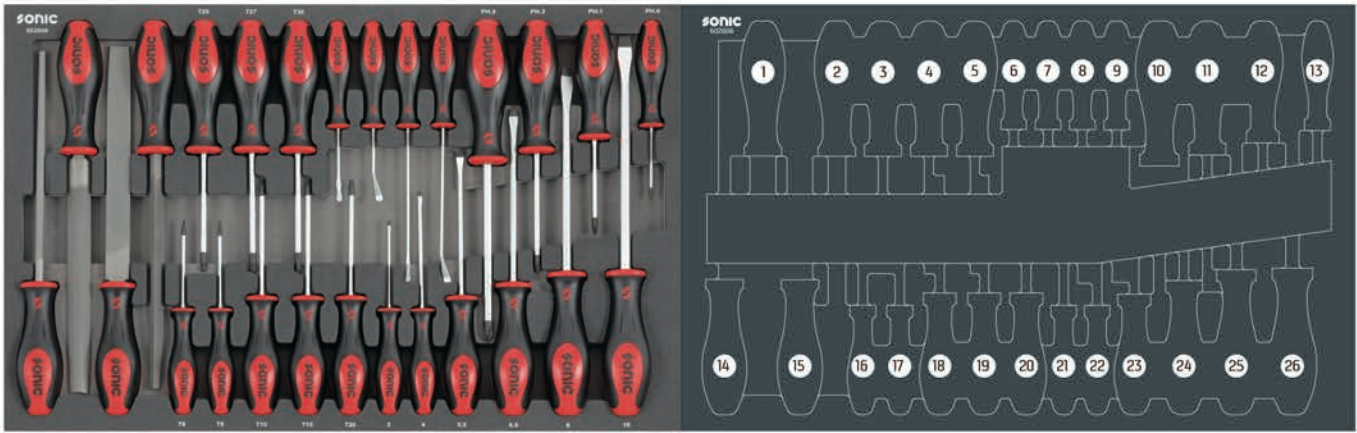

# 602606

	NO	Sonic NO	Size	Length	Q'ty
	1	46911	8"	320mm	
	2	46914	8"	320mm	
	3	13625	T25	215mm	
	4	13627	T27	215mm	
	5	13630	T30	215mm	
	6	47833		155mm	
	7	47835		155mm	
	8	47834		225mm	
	9	47836		225mm	
	10	1313	PH.3	274mm	
	11	1312	PH.2	215mm	
	12	1311	PH.1	183mm	
	13	1310	PH.0	152mm	
	14	46913	8"	320mm	
	15	46912	8"	320mm	
	16	13608	T8	167mm	
	17	13609	T9	167mm	
	18	13610	T10	203mm	
	19	13615	T15	203mm	
	20	13620	T20	203mm	
	21	13303	3mm	167mm	
	22	13304	4mm	192mm	
	23	13355	5.5mm	228mm	
	24	13365	6.5mm	265mm	
	25	13308	8mm	299mm	
	26	13310	10mm	324mm	